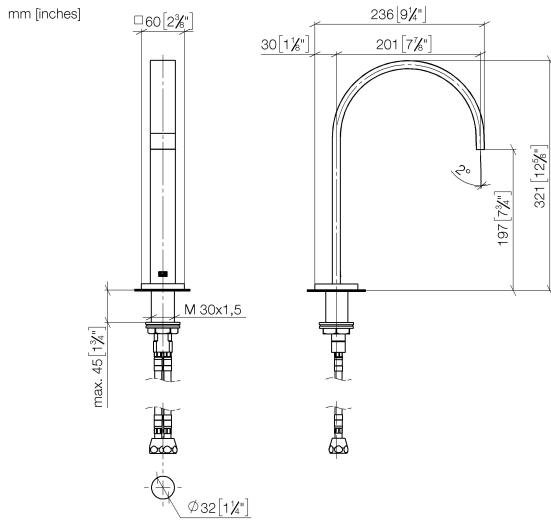

13 715 782

- sporgenza 200 mm
- bocca fissa
- Getto squadrato con aria
- altezza rubinetteria 321 mm
- altezza fino al rompigitto 190 mm
- diametro foro 35 mm
- 2x tubo flessibile di mandata M 10 x 1 avvitato, tenuta controllata
- rosetta 60 x 60 mm
- portata max 5,7 l/min
- senza piombo
- Questo prodotto può aiutare un edificio a soddisfare i requisiti dei Green Building Rating Systems, ad es. LEED®, BREEAM®, DGNB

Solamente per lavabo con troppopieno.

	Champagne spazzolato (Oro 22k)	13 715 782-46
	Cromato	13 715 782-00
	Platinato spazzolato	13 715 782-06
	Platinato	13 715 782-08
	Dark Chrome	13 715 782-19
	Ottone spazzolato (Oro 23k)	13 715 782-28
	Champagne (Oro 22k)	13 715 782-47
	Dark Platinum spazzolato	13 715 782-99

13 715 782

**Diagramma di portata**

**Certificati**

GDV\_0400289.

13 715 782

Parts for other finishes can be found here: Cromato

**Elenco delle parti di ricambio**

N.	Codice articolo	Denominazione	Quantità necessaria	Tempo di produzione
1	90 28 22 155 01-46	bocca di erogazione	1	30
2	09 27 78 034-46	rosetta	1	30
3	09 11 10 054 10 90	attacco	1	2
4	09 14 10 130 90	guarnizione	1	2
5	09 11 10 055 10 90	attacco	1	2
6	04 30 04 019 00 90	flessibile	2	2
7	04 23 10 009 01 90	set di fissaggio	1	2
8	90 14 10 060 00 90	guarnizione	1	2
9	09 31 20 065 90	tappo	1	2
10	10 125 970-46	Piletta con chiusura a scatto 1 1/4" - Champagne spazzolato (Oro 22k)	1	30