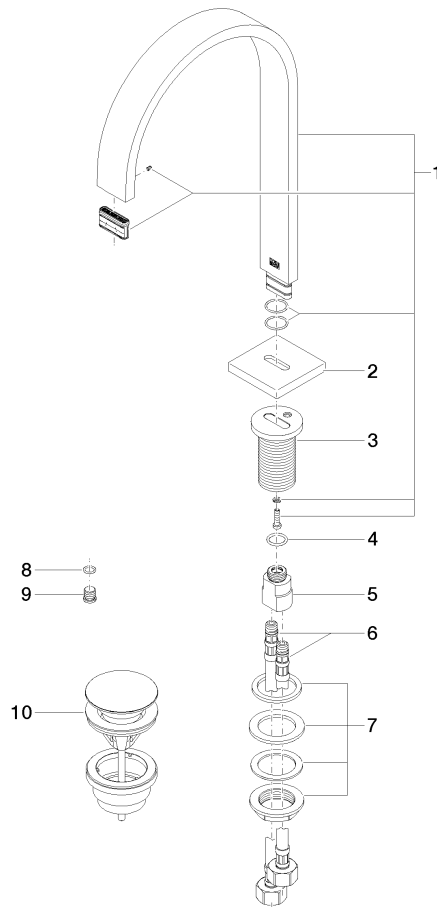

13 715 782

- sporgenza 200 mm
- bocca fissa
- Getto squadrato con aria
- altezza rubinetteria 321 mm
- altezza fino al rompigitto 190 mm
- diametro foro 35 mm
- 2x tubo flessibile di mandata M 10 x 1 avvitato, tenuta controllata
- rosetta 60 x 60 mm
- portata max 5,7 l/min
- senza piombo
- Questo prodotto può aiutare un edificio a soddisfare i requisiti dei Green Building Rating Systems, ad es. LEED®, BREEAM®, DGNB

13 715 782

**Diagramma di portata**

**Certificati**

GDV\_0400289.

13 715 782

Parts for other finishes can be found here: Cromato

**Elenco delle parti di ricambio**

N.	Codice articolo	Denominazione	Quantità necessaria	Tempo di produzione
1	90 28 22 155 01-46	bocca di erogazione	1	30
2	09 27 78 034-46	rosetta	1	30
3	09 11 10 054 10 90	attacco	1	2
4	09 14 10 130 90	guarnizione	1	2
5	09 11 10 055 10 90	attacco	1	2
6	04 30 04 019 00 90	flessibile	2	2
7	04 23 10 009 01 90	set di fissaggio	1	2
8	90 14 10 060 00 90	guarnizione	1	2
9	09 31 20 065 90	tappo	1	2
10	10 125 970-46	Piletta con chiusura a scatto 1 1/4" - Champagne spazzolato (Oro 22k)	1	30